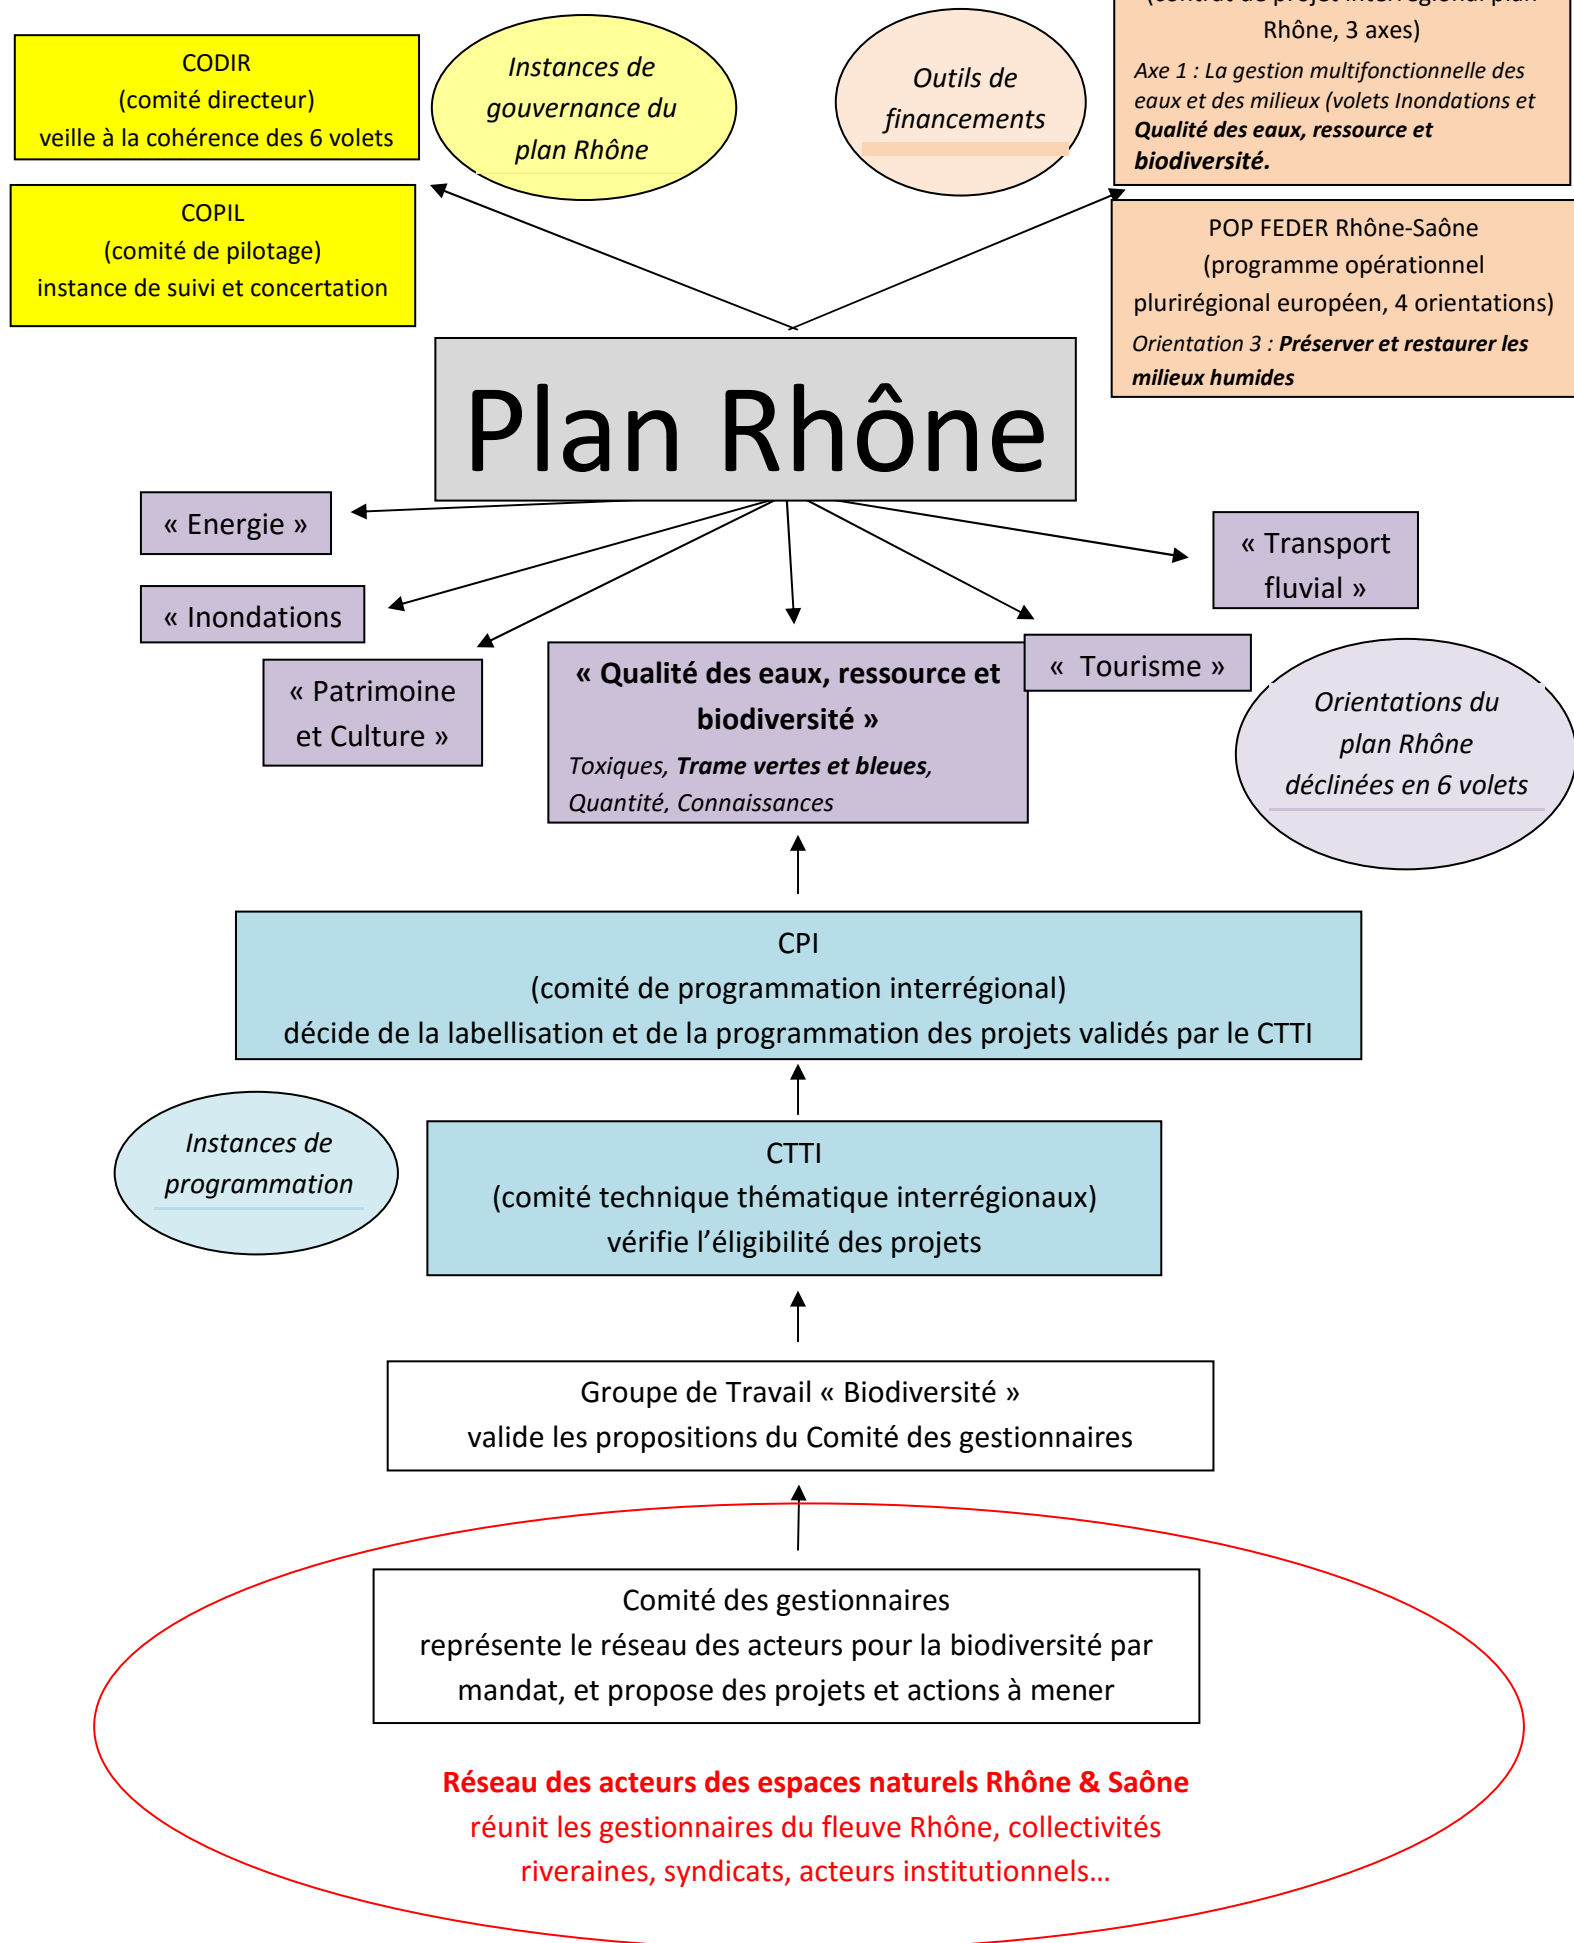

Schéma de synthèse de l'organisation du Plan Rhône :

(se reporter au site <http://www.planrhone.fr> pour plus d'informations)

Réseau des acteurs des espaces naturels Rhône & Saône
 réunit les gestionnaires du fleuve Rhône, collectivités
 riveraines, syndicats, acteurs institutionnels...